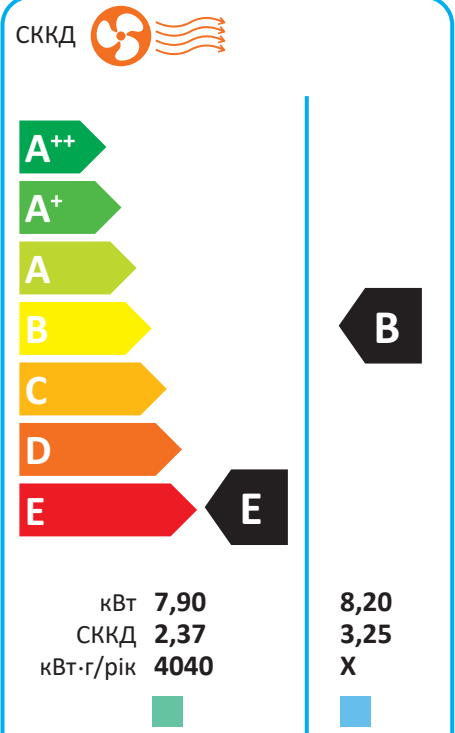

ЕНЕРГО ЕФЕКТИВНІСТЬ

ICC-24 HR-SA6-N1
IOU-24 HR-SA6-N1

Постанова №360 КМУ від 24 травня 2017 р.