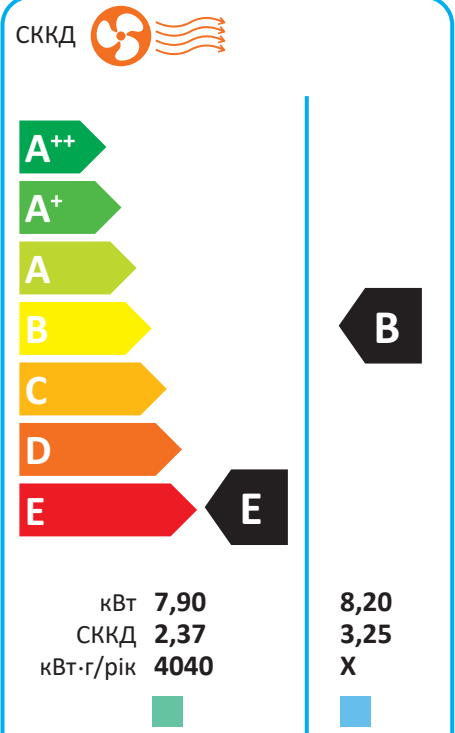

ЕНЕРГО ЕФЕКТИВНІСТЬ

ITB-24 HR-SA6-N1
IOU-24 HR-SA6-N1

Постанова №360 КМУ від 24 травня 2017 р.