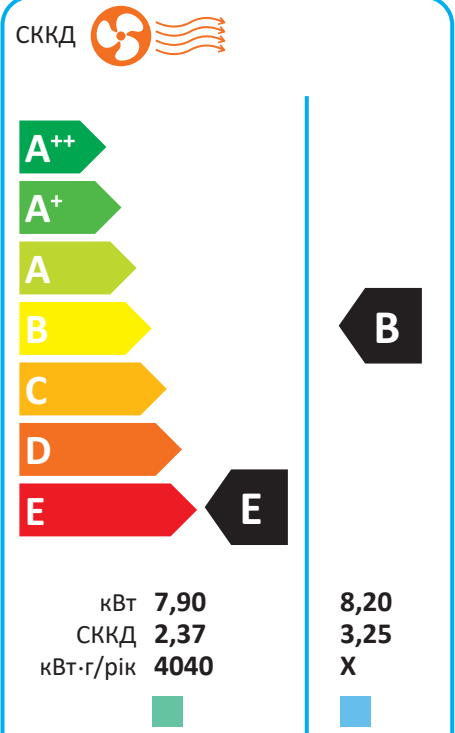

# ЕНЕРГО ЕФЕКТИВНІСТЬ

IUB-24 HR-SA6-N1  
IOU-24 HR-SA6-N1

Постанова №360 КМУ від 24 травня 2017 р.